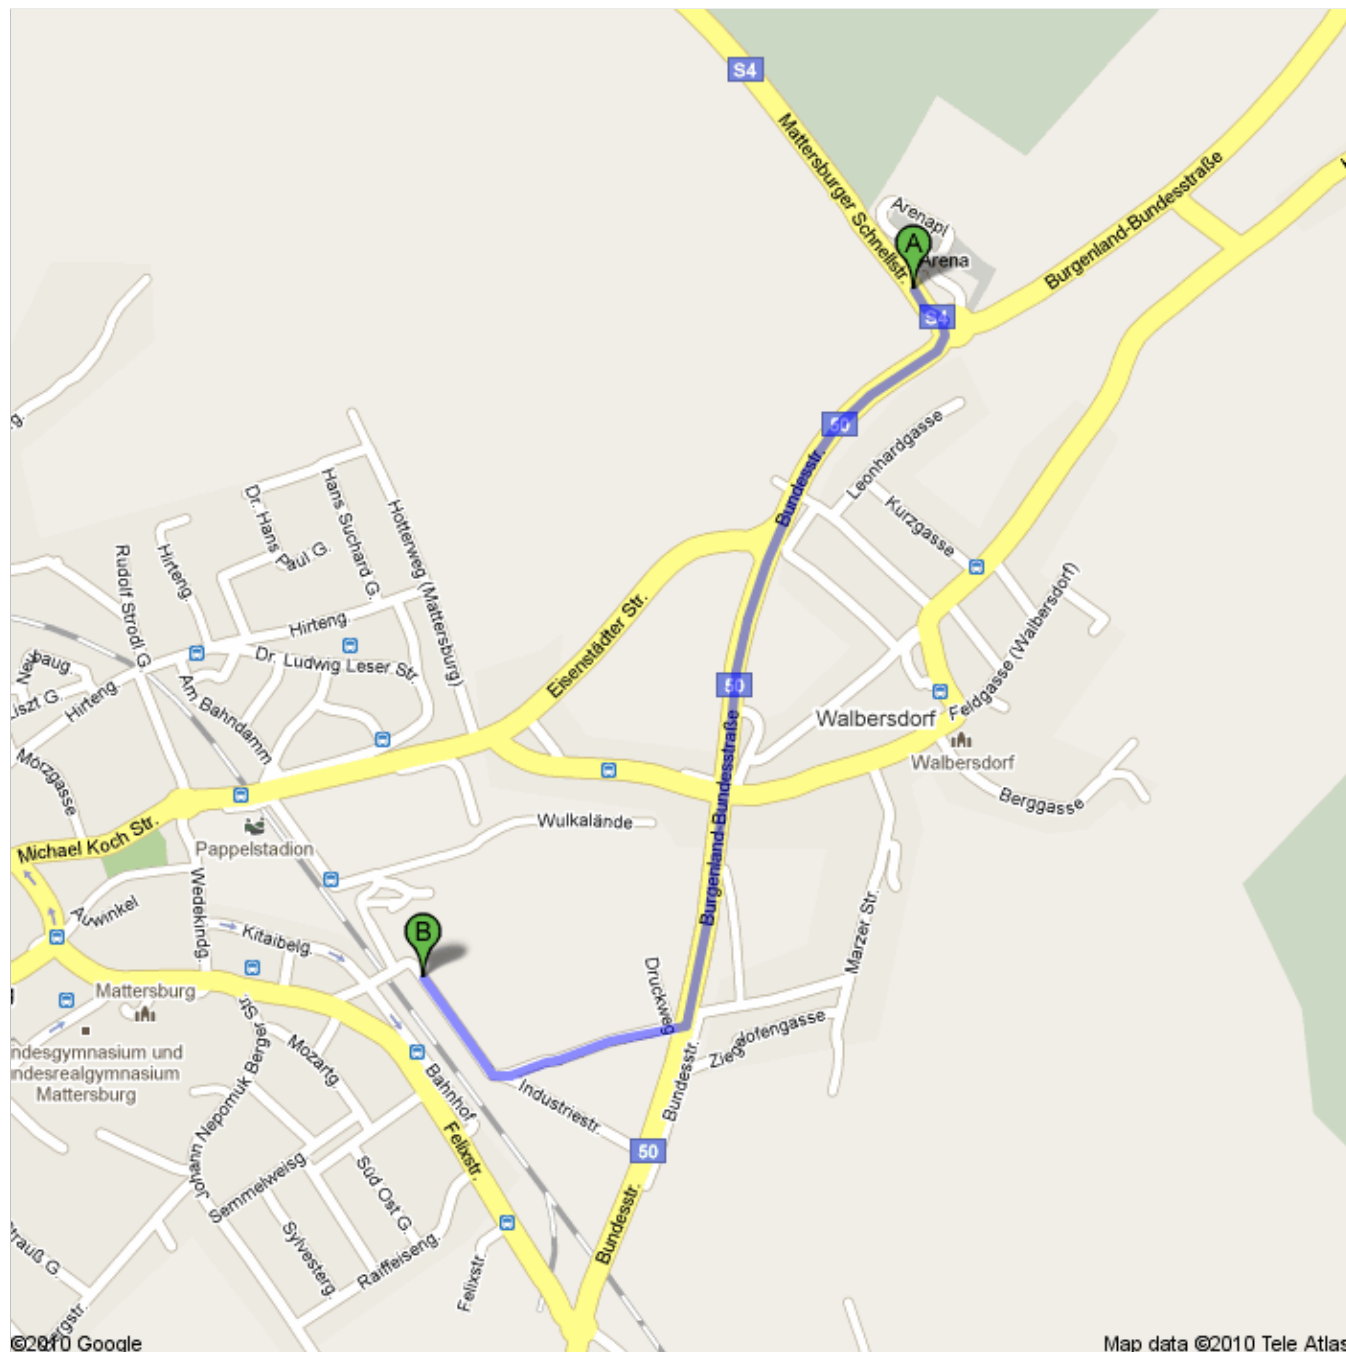

Route nach Mattersburg

Bauweltstraße

1,9 km – ca. 2 Minuten

2. ASVÖ Junior Challenge im Kickboxen

Austragungsort: Sporthalle der Hauptschule in Mattersburg; Wulkalände 4, A-7210 Mattersburg; 02626 64352/ Kontakt: Christoph Braunrath 0664 625 45 73

Zufahrt über OBI, Bauweltstraße; B = Parkplatz Sporthalle

 Mattersburger Schnellstr./S4

-
- | | |
|--|--------------------------------|
| 1. Richtung Südost auf Mattersburger Schnellstr./S4
Gebührenpflichtige Straße | 75 m weiter
gesamt 75 m |
| 2. Im Kreisverkehr Erste Ausfahrt B50/Bundesstr. Richtung Mattersburg nehmen
Ca. 2 Minuten | 1,3 km weiter
gesamt 1,4 km |
|  3. Bei Bauweltstraße (Walbersdorf) rechts abbiegen | 300 m weiter
gesamt 1,7 km |
| 4. Dem Streckenverlauf folgen bis Bauweltstraße (Mattersburg) | 210 m weiter
gesamt 1,9 km |

 Mattersburg
Bauweltstraße

Diese Route dient nur zu Planungszwecken. Es ist möglich, dass die Verkehrsverhältnisse aufgrund von Baustellen, Verkehr, Wetter oder anderen Ereignissen von den in der Karte dargestellten Suchergebnissen abweichen können. Sie sollten daher Ihre Route entsprechend planen. Sie müssen alle Zeichen oder Hinweise bezüglich Ihrer Route beachten.

Kartendaten ©2010 Tele Atlas